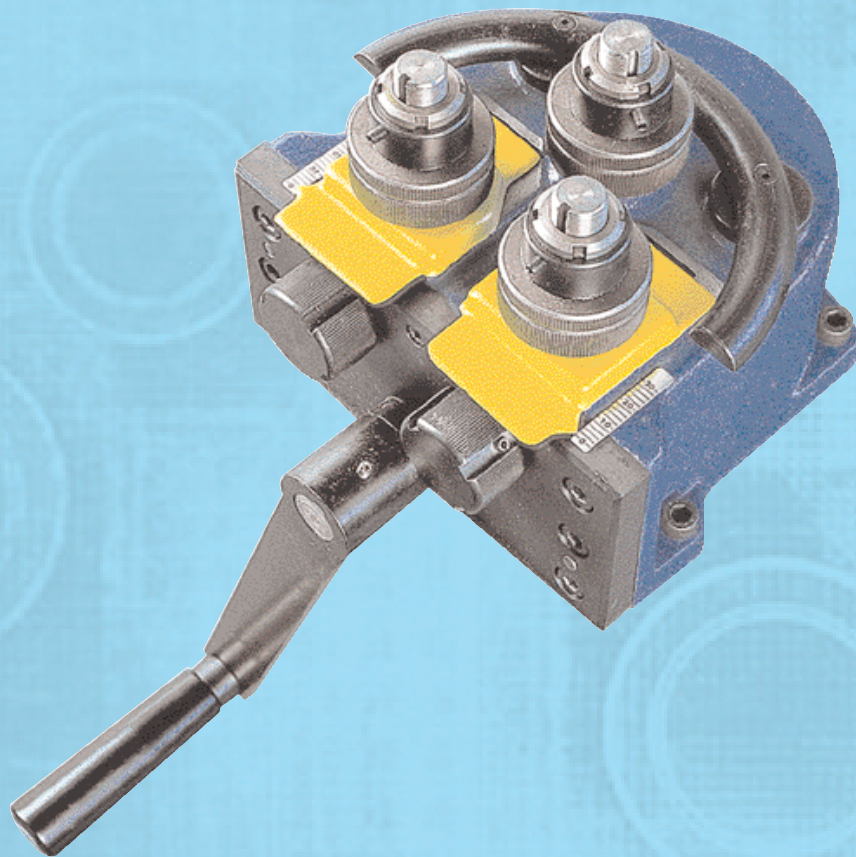

SAR

AS 20-1

01/2010

TaurinGroup

AS 20-1

DATI TECNICI - TECHNICAL DATA - DONNEES TECHNIQUES - TECHNISCHE DATEN - DATOS TECNICOS

			
mm 31	mm 48	cm 35x32x24	kg 14

ACCESSORI - ACCESSORIES - ACCESSOIRES - AUSRÜSTUNG - UTILLAJES

								
ST	RT	RQ	RVT	RVQ	CM	BSM	BS	ARC 50
S	R	R	R	R	R	R	R	R

S = STANDARD R = OPTIONAL

CAPACITA' MASSIME - MAXIMUM PERFORMANCES - PRESTATIONS MAXIMALES - HOCHLEISTUNGEN - CAPACIDADES MAXIMAS

POSITION	mm	R. mm	S - R	POSITION	mm	R. mm	S - R
	15 x 6 20 x 8	40 70	ST ST		15 x 15 x 3	150	ST
	15 x 6 15 x 8	30 200	ST ST		12 x 1 16 x 1,5	60 80	RT RT
	10 x 10 12 x 12	40 50	ST ST		6 12	40 80	RT RT
	10 x 10 x 2 15 x 15 x 3	100 150	ST ST		8 x 8 x 0,5 15 x 15 x 1,5	80 150	RQ RQ
	15 x 15 x 3	150	ST				

CURVATURA SU MATRICE - BENDING ON DIE - CINTRAGE SUR GABARIT - BIEGUNG AUF MATRIZE - CURVATURA CON MATRIZ

POSITION	mm	R. min. mm	R. max. mm	MATRICE - DIE - GABARIT - MATRIZE - MATRIZ
	6 x 1 12 x 5	17,5 17,5	35 30	